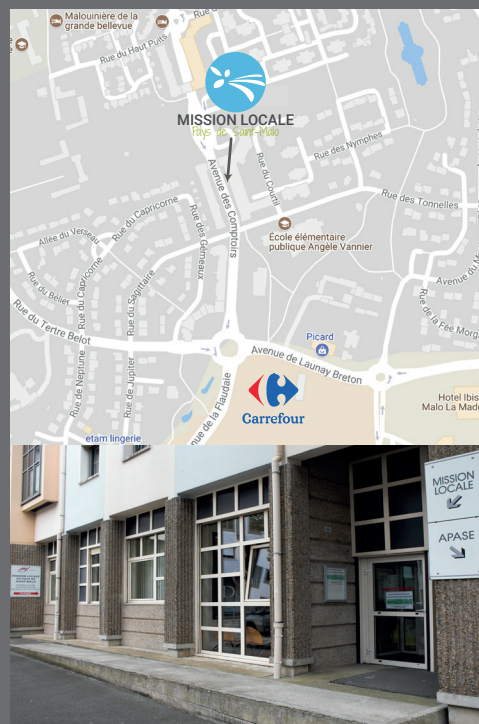

Un accueil permanent

Accessibilité

35, avenue des Comptoirs
35400 Saint-Malo

Arrêt «Place du Manoir» des lignes 2,4,7 et 9A
Arrêt «La Madeleine» des lignes 1,5 et 12

Parking gratuit à proximité

Horaires d'ouverture

Du lundi au jeudi: 9h00 - 12h30 13h30 - 17h00
Vendredi: 13h30 - 17h00

Horaires du standard

Du lundi au jeudi: 9h15 - 12h15 13h45 - 16h45
Vendredi: 13h45 - 16h45